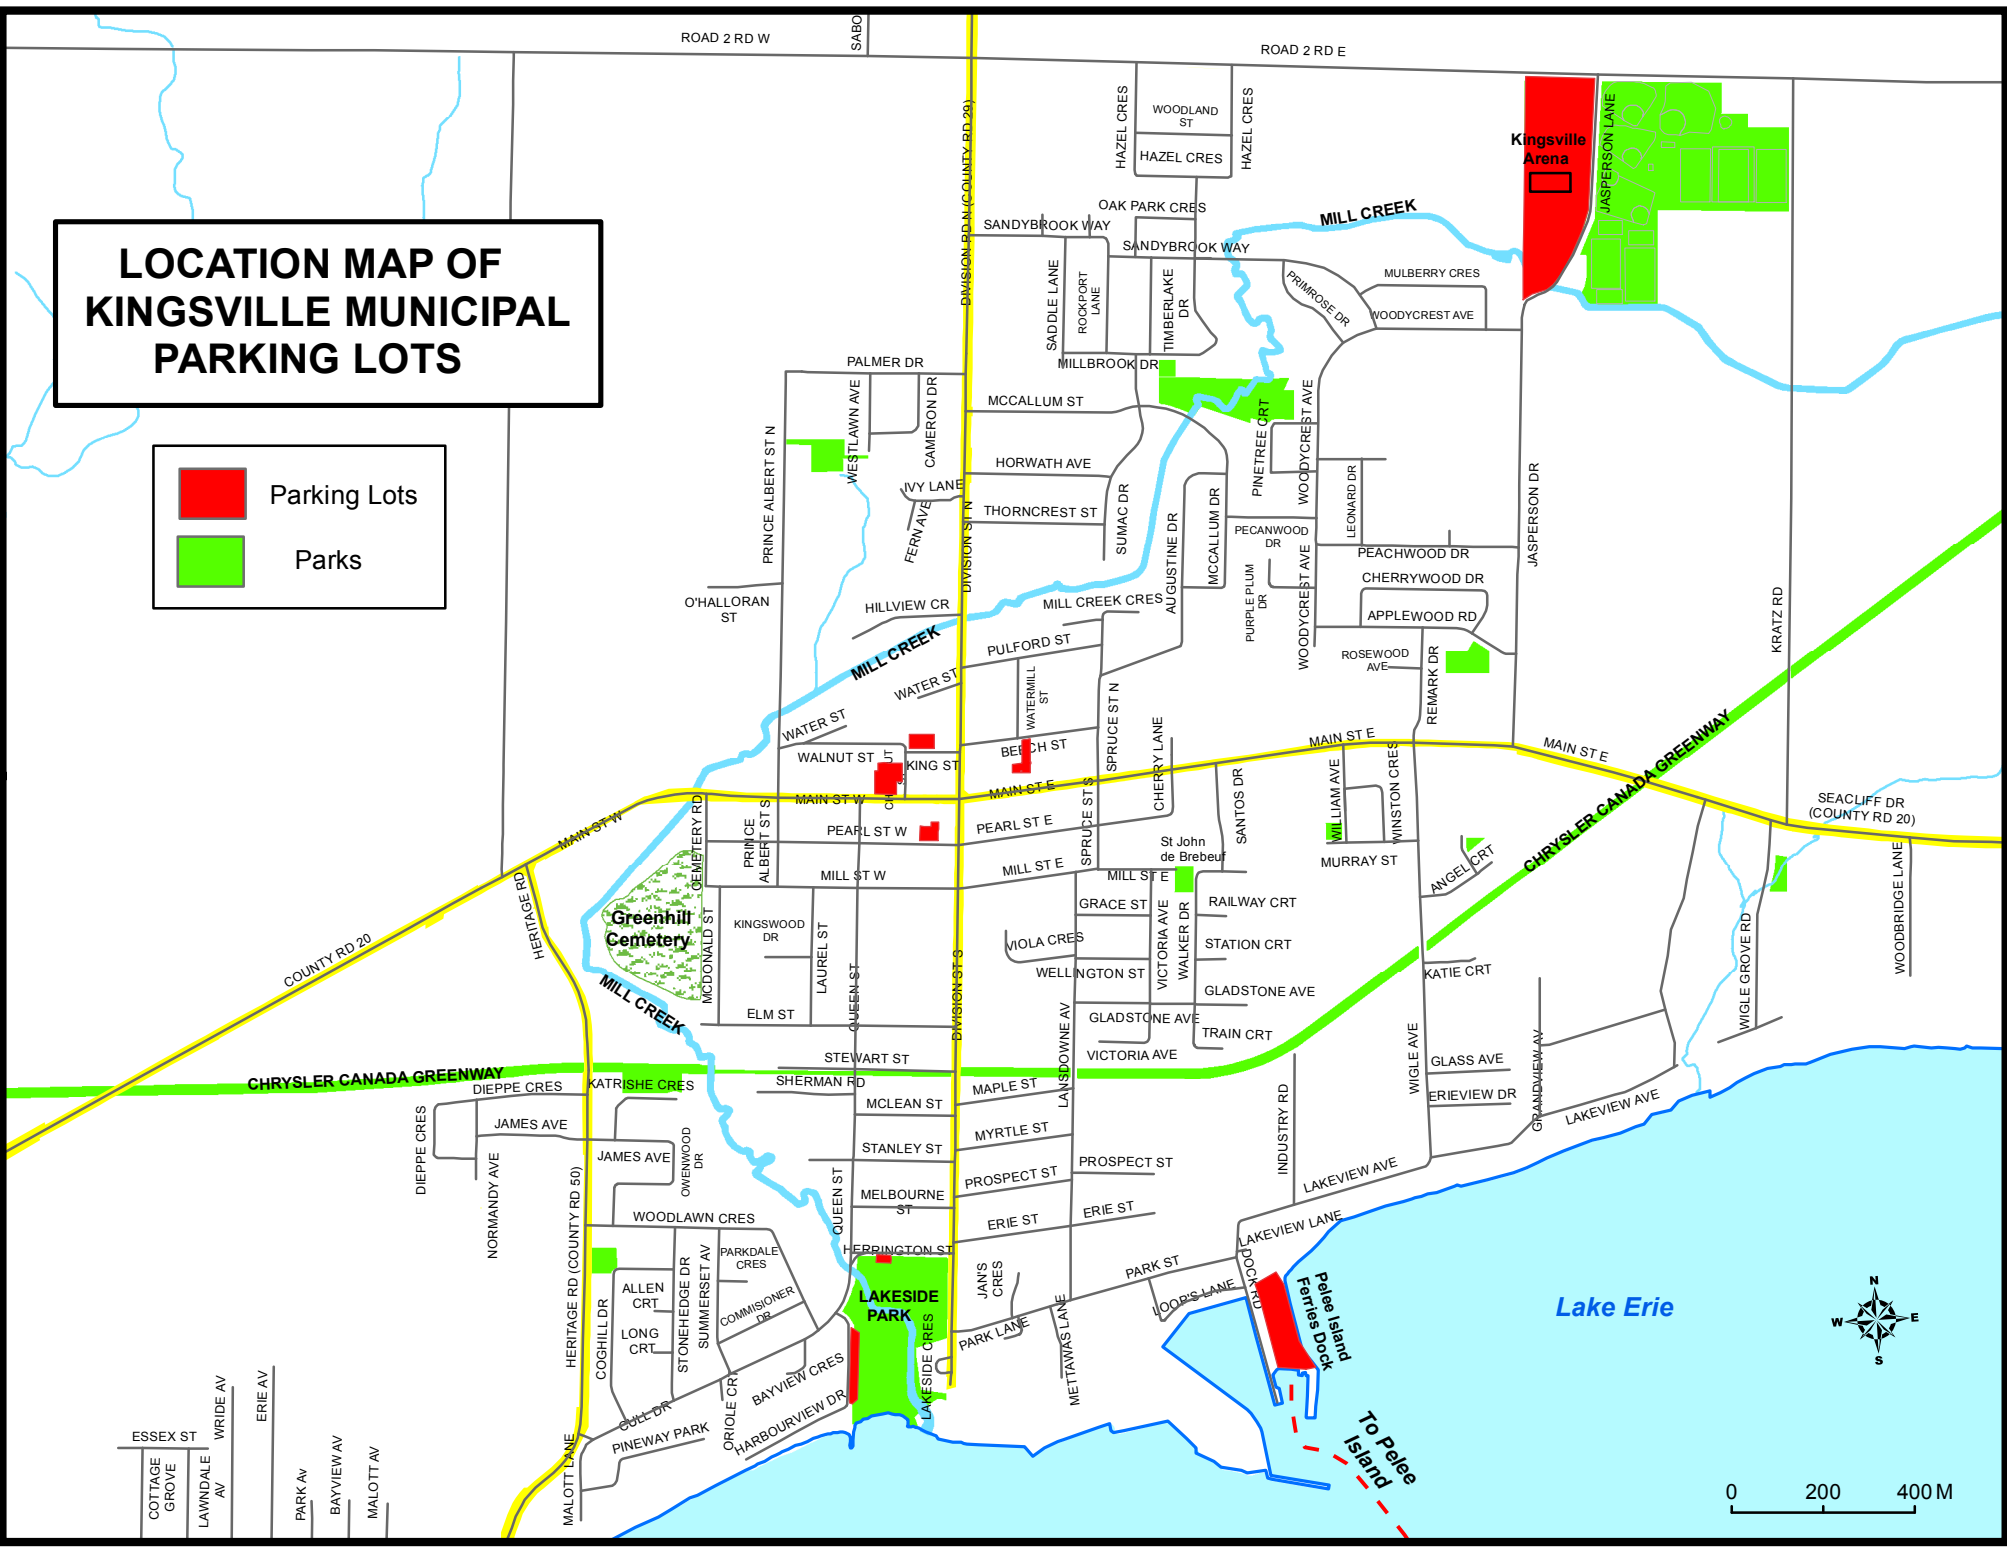

LOCATION MAP OF KINGSVILLE MUNICIPAL PARKING LOTS

Parking Lots
 Parks

ESSEX ST
 COTTAGE GROVE
 LAWDALE AV
 PARK AV
 BAYVIEW AV
 MALOTT AV
 ERIE AV
 WRIE AV

To Pelee Island